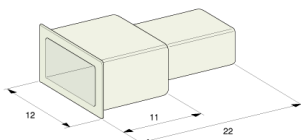

080.42

Copri Terminali
Terminal Cover
mm. 6,35
colour Nero/Black
Rosso/Red
Bianco/White