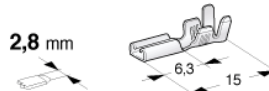

080.40

Terminali
2,8 mm
Terminals