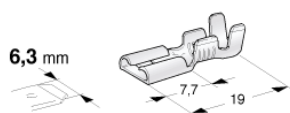

080.39

Terminali
6,3 mm
Terminals