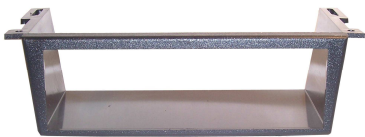

**023.63**

**Fascia -ISO**  
Universale  
ISO Norm

**023.58**

**Cornice di  
Riduzione ISO**  
In metallo  
ISO reduction frame

**023.70**

**Sottopancia ISO**  
**universale**  
Montino under  
dashboard

**023.30**