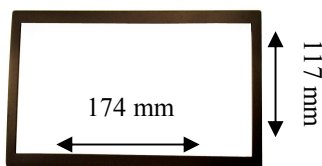

**Copri vano ISO**  
ISO norm hole  
cover

**023.120**

**Copri RADIO**  
ISO  
ISO norm hole  
cover

**023.31**

**Copri vano**  
Doppio/Double DIN  
norm hole cover

**023.143**

**Cassetto**  
Vano DIN  
51 X 188 X 97 mm  
Universal  
Object - holder

**023.144**

**Cassetto**  
Vano ISO  
58 X 188 X 105 mm  
Universal  
Object - holder

**023.158**

**Vano Doppio/  
ISO - DIN**  
**Frame Double**  
ISO - DIN

**023.159**

**Vano Doppio/  
DIN**  
**Frame Double**  
DIN

**023.55**

**Vano Doppio/  
ISO**  
**Frame Double**  
ISO

**023.124**

**Fascia**  
Doppio/Double  
**ISO**  
**UNIVERSALE**  
**182 X 113**

**023.125**

Fascia  
Doppio/Double  
DIN  
UNIVERSALE  
182 X 103